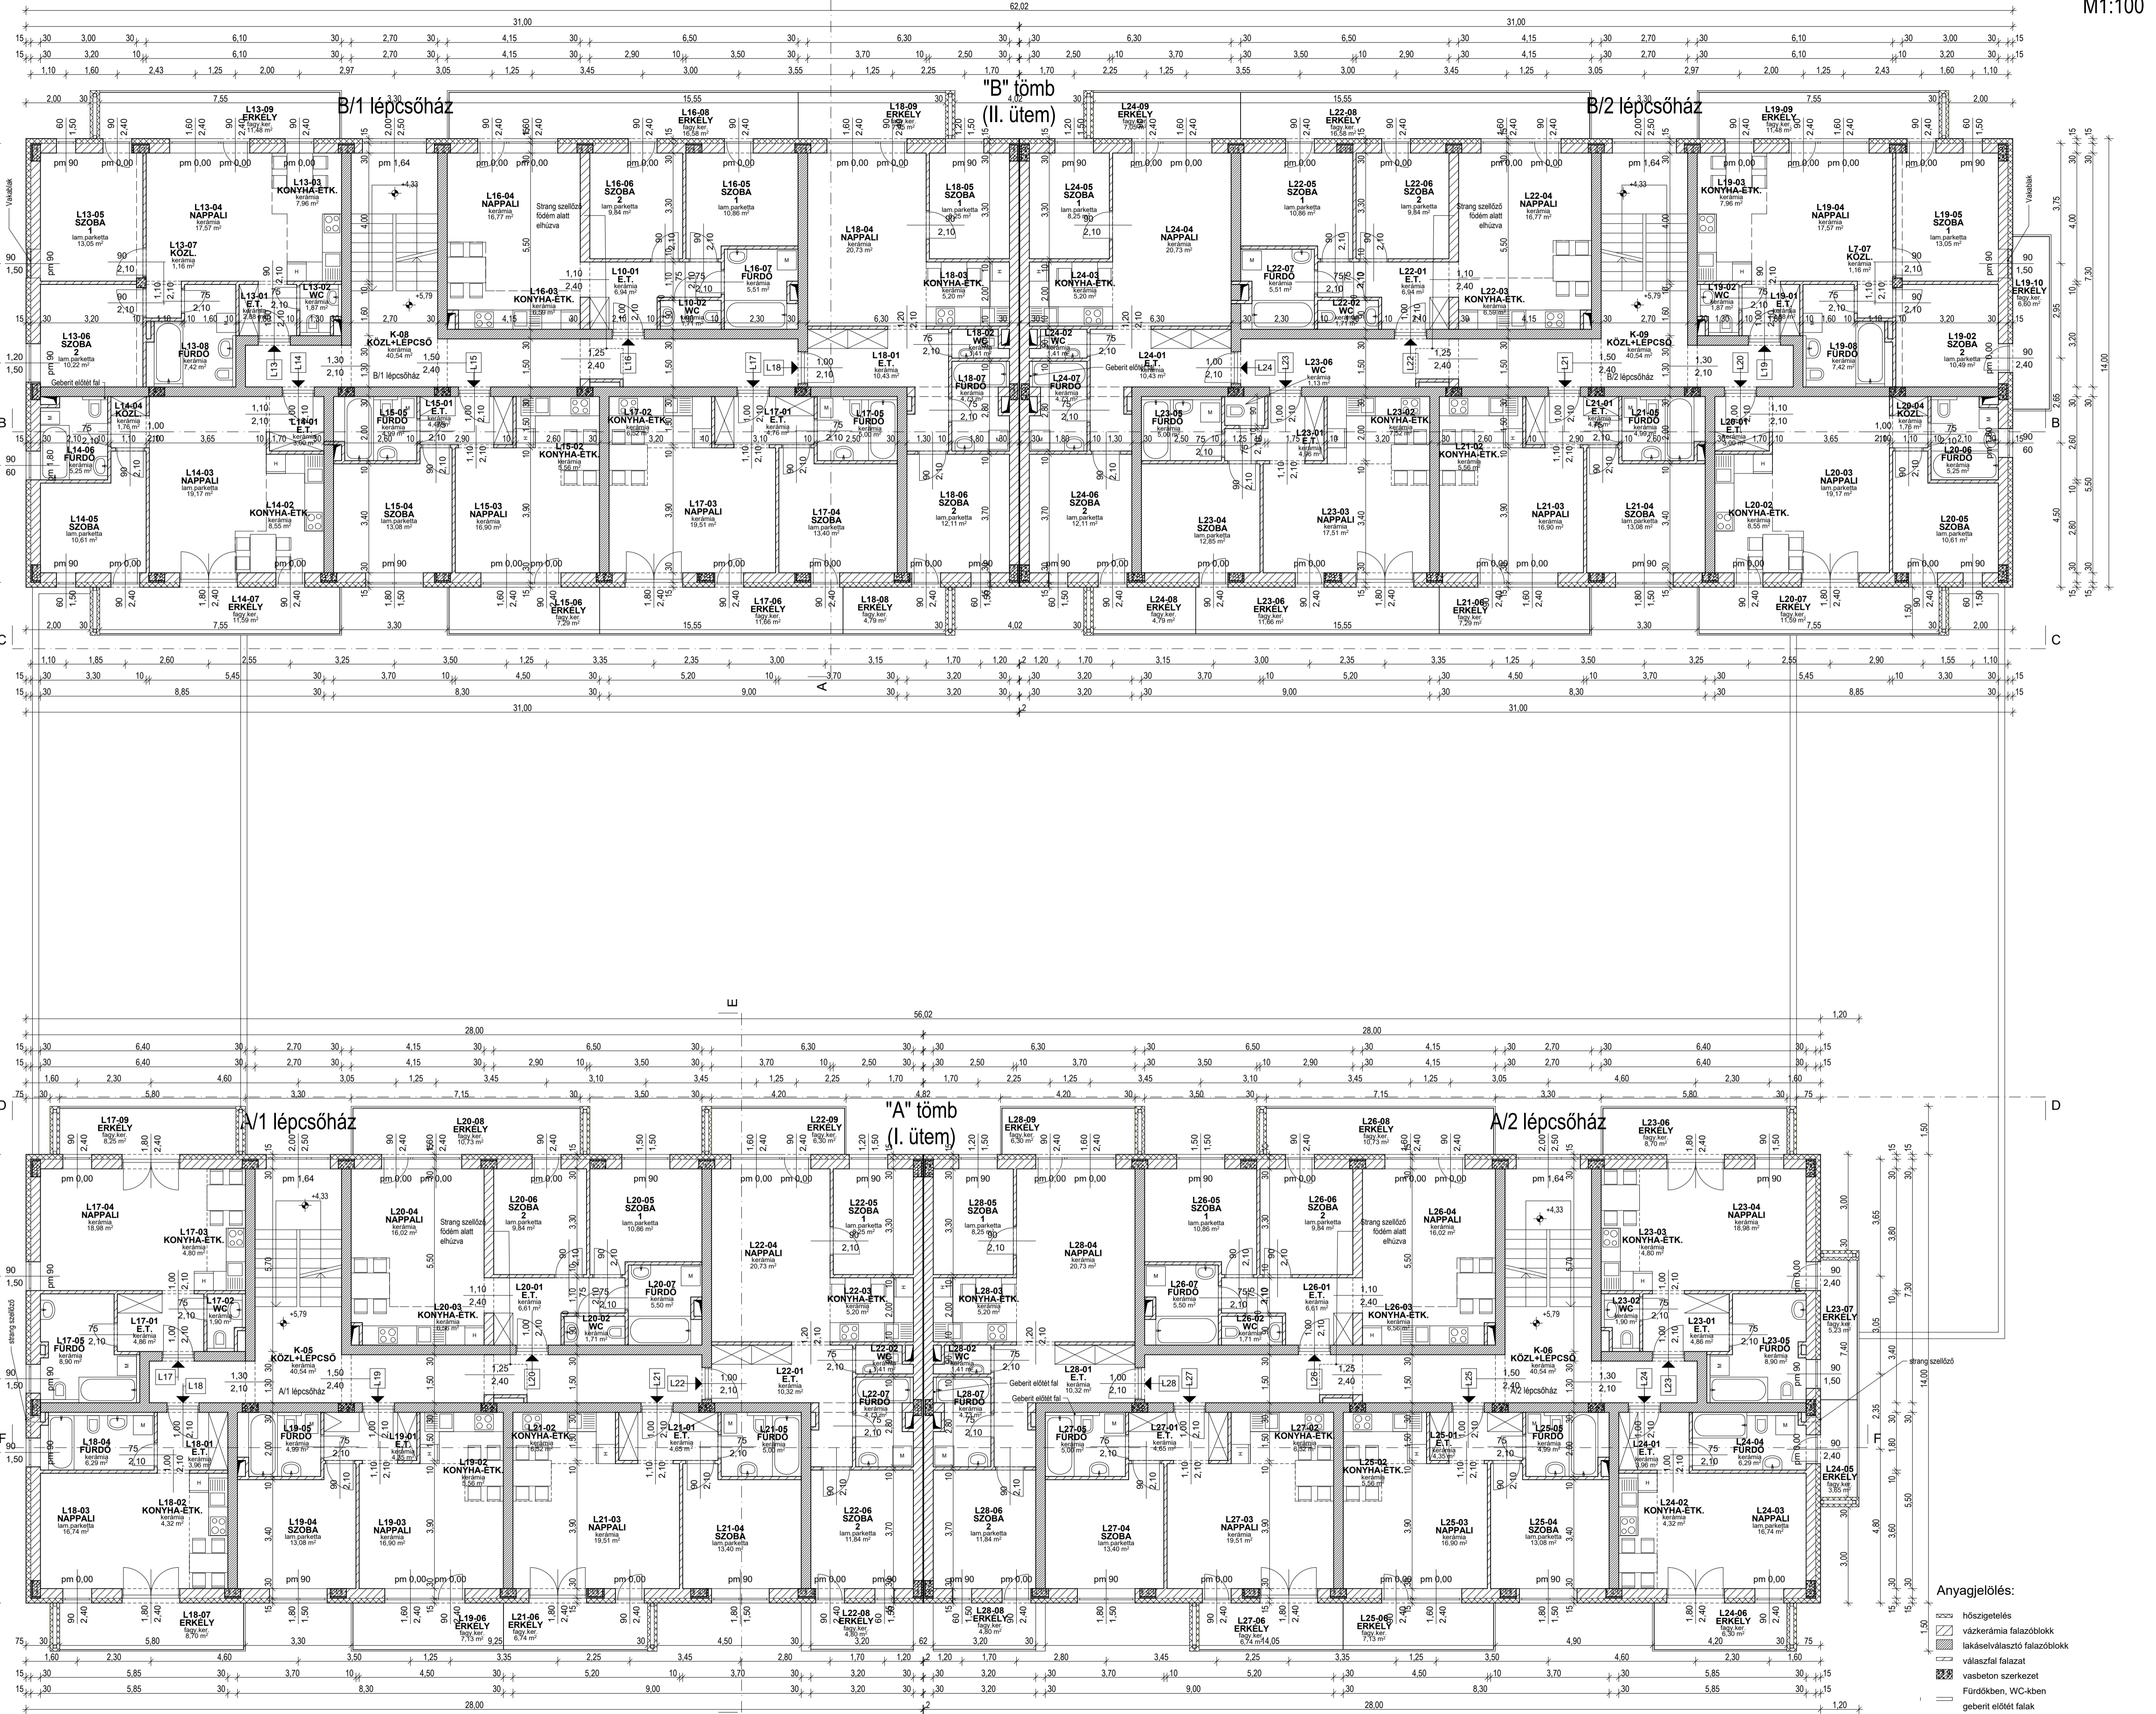

Közösségi terek		Közösségi terek	
K-05 Kád+lépcsőkerámia 40,79 m²	K-06 Kád+lépcsőkerámia 40,79 m²		
2. emelet A/1 lépcsőház: 325,08 m²	2. emelet A/2 lépcsőház: 325,08 m²		
2. emelet összesen: 650,16 m²	2. emelet összesen: 650,16 m²		

Anyagjelölés:

- hűsítgetés
- váskérmia falazatok
- lakásvevőfalazatok
- válaszfal falazatok
- válaszfal falazatok
- Fürdőben, WC-kben
- gebent előlét falak

Tárgy: 64 lakásos társasház engedélyezési terve	Építető: Gyöngyös Projekt Kft. 5200 Mosonmagyaróvár, Lajta-szár 3.	Aláírás:	Megnevezés: II. emeleti alaprajz
Az építés helyszíne: Mosonmagyaróvár, Gyöngyös utca HRSZ:1075/56	Tervező: Antal Árpád MEK: E08-0072	Építész munkatárs: MEK: E08-0057	Dátum:
	Aláírás:		Lépték: M 1:100
			Rsz.: E3