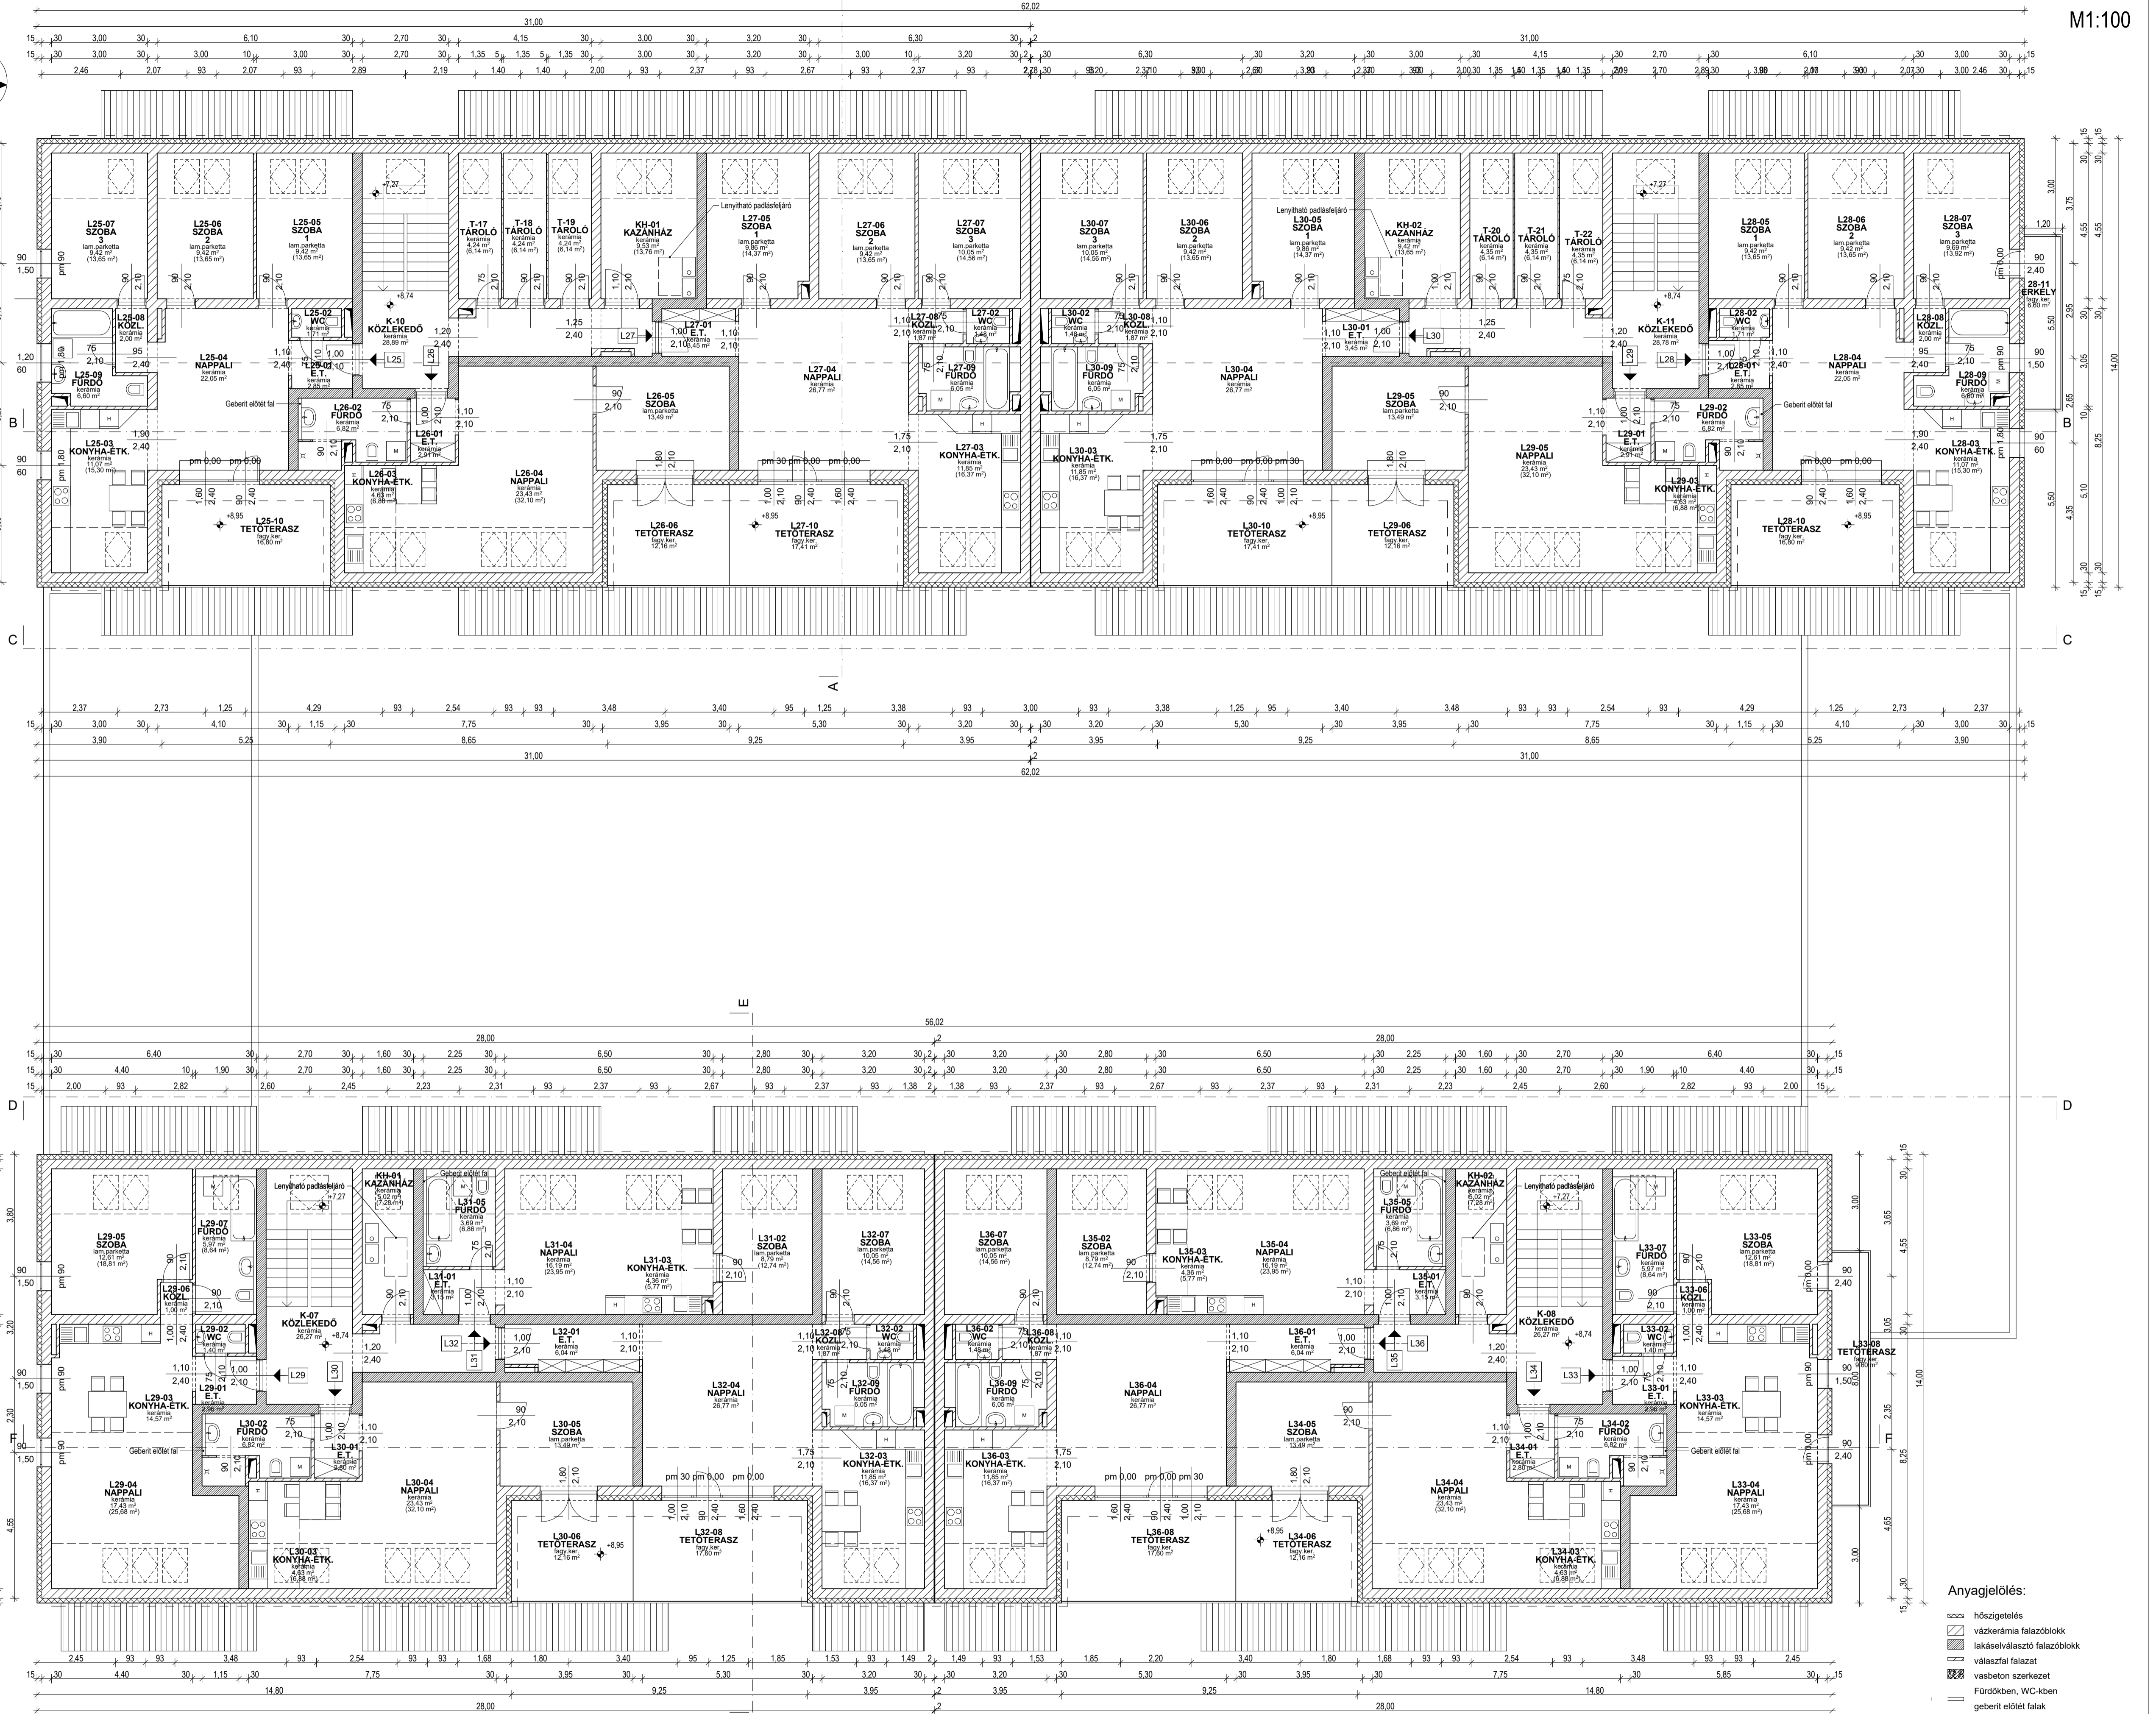

L29 lakás			L33 lakás		
L29-01	E.T.	kerámia 2,96 m²	L33-01	E.T.	kerámia 2,96 m²
L29-02	WC	kerámia 1,40 m²	L33-02	WC	kerámia 1,40 m²
L29-03	Konyha+étk.	kerámia 14,57 m²	L33-03	Konyha+étk.	kerámia 14,57 m²
L29-04	Nappali	kerámia 17,43 m²	L33-04	Nappali	kerámia 17,43 m²
L29-05	Szoba	lam.parketta 12,61 m²	L33-05	Szoba	lam.parketta 12,61 m²
L29-06	Közi	kerámia 1,00 m²	L33-06	Közi	kerámia 1,00 m²
L29-07	Fürdő	kerámia 5,97 m²	L33-07	Fürdő	kerámia 5,97 m²
Összesen:		55,94 m²	Összesen:		55,94 m²
L29-08	Erkély	fagy, ker 9,60 m²	L33-08	Erkély	fagy, ker 9,60 m²

L30 lakás			L34 lakás		
L30-01	E.T.	kerámia 2,80 m²	L34-01	E.T.	kerámia 2,80 m²
L30-02	Fürdő	kerámia 6,82 m²	L34-02	Fürdő	kerámia 6,82 m²
L30-03	Konyha+étk.	kerámia 4,63 m²	L34-03	Konyha+étk.	kerámia 4,63 m²
L30-04	Nappali	kerámia 23,43 m²	L34-04	Nappali	kerámia 23,43 m²
L30-05	Szoba 1	lam.parketta 13,49 m²	L34-05	Szoba 1	lam.parketta 13,49 m²
Összesen:		51,17 m²	Összesen:		51,17 m²
L30-06	Erkély	fagy, ker 12,16 m²	L34-06	Erkély	fagy, ker 12,16 m²

L31 lakás			L35 lakás		
L31-01	E.T.	kerámia 3,15 m²	L35-01	E.T.	kerámia 3,15 m²
L31-02	Szoba	lam.parketta 8,79 m²	L35-02	Szoba	lam.parketta 8,79 m²
L31-03	Konyha+étk.	kerámia 4,36 m²	L35-03	Konyha+étk.	kerámia 4,36 m²
L31-04	Nappali	kerámia 16,19 m²	L35-04	Nappali	kerámia 16,19 m²
L31-05	Fürdő	kerámia 3,69 m²	L35-05	Fürdő	kerámia 3,69 m²
Összesen:		36,18 m²	Összesen:		36,18 m²

L32 lakás			L36 lakás		
L32-01	E.T.	kerámia 6,04 m²	L36-01	E.T.	kerámia 6,04 m²
L32-02	WC	kerámia 1,48 m²	L36-02	WC	kerámia 1,48 m²
L32-03	Konyha+étk.	kerámia 11,85 m²	L36-03	Konyha+étk.	kerámia 11,85 m²
L32-04	Nappali	kerámia 26,77 m²	L36-04	Nappali	kerámia 26,77 m²
L32-05	Szoba	lam.parketta 10,05 m²	L36-05	Szoba	lam.parketta 10,05 m²
L32-06	Közi	kerámia 1,87 m²	L36-06	Közi	kerámia 1,87 m²
L32-09	Fürdő	kerámia 6,05 m²	L36-09	Fürdő	kerámia 6,05 m²
Összesen:		64,11 m²	Összesen:		64,11 m²
L32-10	Erkély	fagy, ker 17,60 m²	L36-10	Erkély	fagy, ker 17,60 m²

Közösségi terek			Közösségi terek		
K-07	Közi+Hépcsőkerámia	26,27 m²	K-08	Közi+Hépcsőkerámia	26,27 m²
KH-01	Kazánház	kerámia 5,08 m²	KH-02	Kazánház	kerámia 5,08 m²
3. emelet A/1 Hépcsőház:		238,75 m²	3. emelet A/2 Hépcsőház:		238,75 m²
3. emelet összesen:		477,50 m²	3. emelet összesen:		477,50 m²